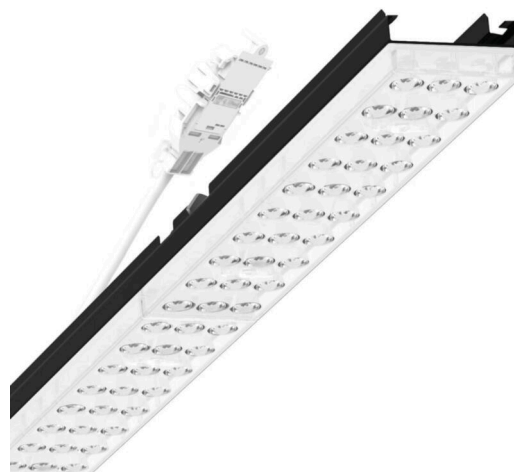

прибородержатель переменный - Individual.Lens.Optic - прямой несимметричный свет - без видимых стыков

Ламподержатель из оцинкованного стального профиля, поверхность покрыта лаком на полиэфирной смоле. Крепление без инструментов с нажимными затворами, встроенными в конструкцию, обеспечивают защиту от кражи и взлома. В трековой шине может устанавливаться с левой или правой стороны и позиционироваться по-разному. Цвет корпуса черный RAL 9005; Прямое несимметричное излучение, распределение света посредством линзы «Individual.Lens.Optic» из пластика ПММА. Оптика отдельных линз делает сборку и установку предельно удобными, плоскость легко чистится. Тройные ряды из отдельных линз и лампо-/прибородержатели, идеально согласованные между собой, обеспечивают цельный вид без стыков и неравномерностей. Подключение к электросети через присоединительный провод длиной 1 м для свободного позиционирования прибородержателя в световой полосе и 3-полюсную втычную деталь для быстрой сборки со свободным выбором фаз. Сменные блоки, позволяющие легко модернизировать освещение, существенно продлевают срок службы всей осветительной установки.

электротехника

Балласт	Электронный драйвер (1 штука)
Мощность системы	53W
сетевое напряжение	230V/50Hz
класс энергосбережения/Источник света	E

Оптика

Оснастка	LED, цветопередача/оттенок света CRI ≥ 80 / 3000K
Допуск для координаты цветности (MacAdam)	3SDCM
Фотобиологическая безопасность (светильник)	RG1
Номинальный световой поток	7570lm
Срок службы LED	50000h L80/B10 (Tq 35°C)
светоотдача светильников	143lm/W
Угол излучения	20°
UGR поп./вдоль	17.9 / 21.2

Механика

цвет корпуса	черный RAL 9005
размеры (LxWxH/DxH)	1531mm x 55mm x 37mm
вес (нетто)	2kg
Вид монтажа	сборка трековых систем, световая структура

DEEP-LINK

<https://www.regiolux.de/ru/article/19455004104>

Ссылка	LED 8000lm 830
ηLB	100 %
Φ ↓/↑	98 % / 2 %
UGR поп./вдоль	17.9 / 21.2

размеры

L	1531 mm	Длина
B	55 mm	Ширина
H	37 mm	Высота