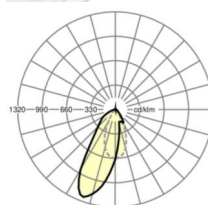

Механика

цвет корпуса	черный RAL 9005
размеры (LxWxH/DxH)	1531mm x 55mm x 37mm
вес (нетто)	2kg
Вид монтажа	сборка трековых систем, световая структура

DEEP-LINK

<https://www.regiolux.de/ru/article/19455004104>

Ссылка	LED 8000lm 830
ηLB	100 %
Φ ↓/↑	98 % / 2 %
UGR поп./вдоль	17.9 / 21.2

размеры

L	1531 mm	Длина
B	55 mm	Ширина
H	37 mm	Высота